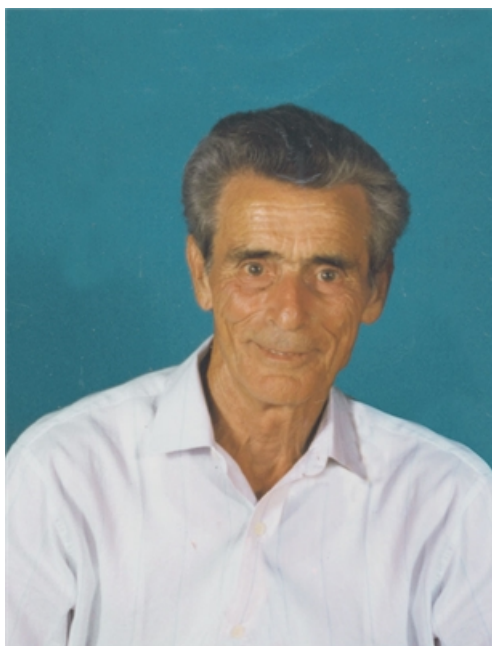

Giuseppe Orsi

02/07/1928 **Brallo Di Pregola (PV)**

16/02/2014 **Volpedo (AL)**

I familiari **ringraziano** anticipatamente tutti coloro che **parteciperanno** alla cerimonia funebre e tutti coloro che **scriveranno** con **affetto** un **Pensiero di Ricordo** sul sito **necrologitortona.it**, sezione Necrologi.