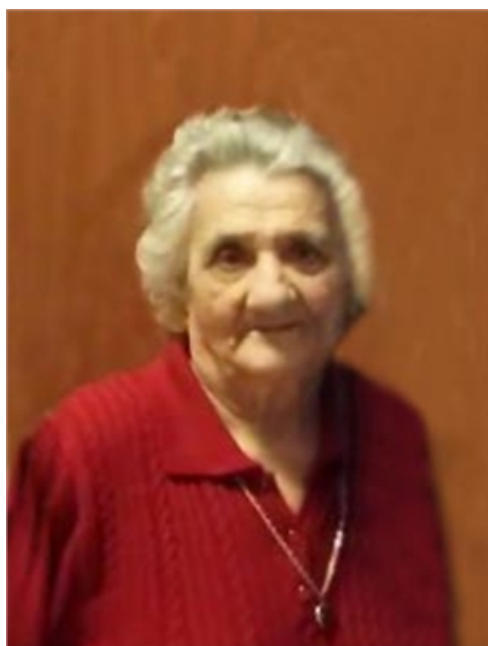

# MARIA AGNELLI

ved. CREATINI

15/08/1928 **San Benedetto Val Di Sambro (BO)**

15/06/2022 **Tortona (AL)**

I familiari **ringraziano** anticipatamente tutti coloro che **parteciperanno** alla cerimonia funebre e tutti coloro che **scriveranno** con **affetto** un **Pensiero di Ricordo** sul sito **necrologitortona.it**, sezione Necrologi.