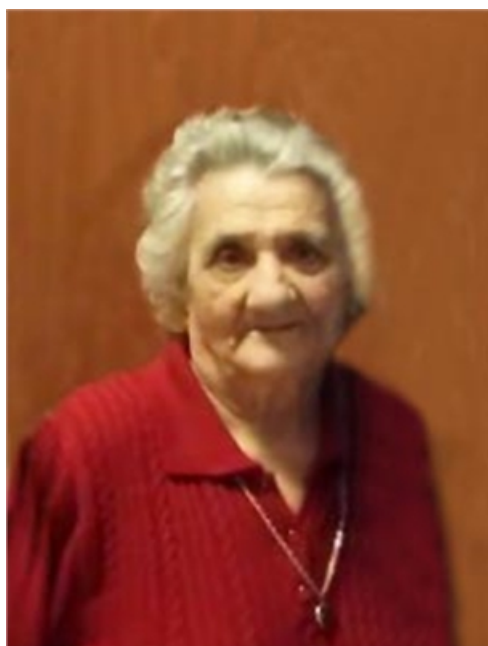

MARIA AGNELLI

ved. CREATINI

15/08/1928 **San Benedetto Val Di Sambro (BO)**

15/06/2022 **Tortona (AL)**

I familiari **ringraziano** anticipatamente tutti coloro che **parteciperanno** alla cerimonia funebre e tutti coloro che **scriveranno** con **affetto** un **Pensiero di Ricordo** sul sito **necrologitortona.it**, sezione Necrologi.