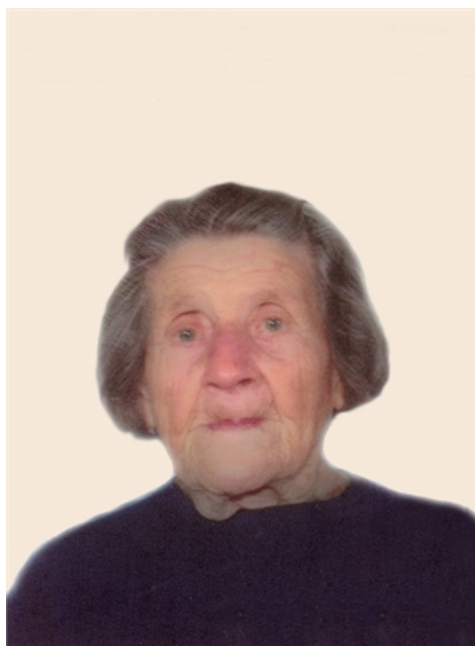

ROMANA BINA

21/04/1926 Rivanazzano Terme (PV)

11/02/2020 Salice Terme (PV)

I familiari **ringraziano** anticipatamente tutti coloro che **parteciperanno** alla cerimonia funebre e tutti coloro che **scriveranno** con **affetto** un **Pensiero di Ricordo** sul sito **necrologitortona.it**, sezione Necrologi.