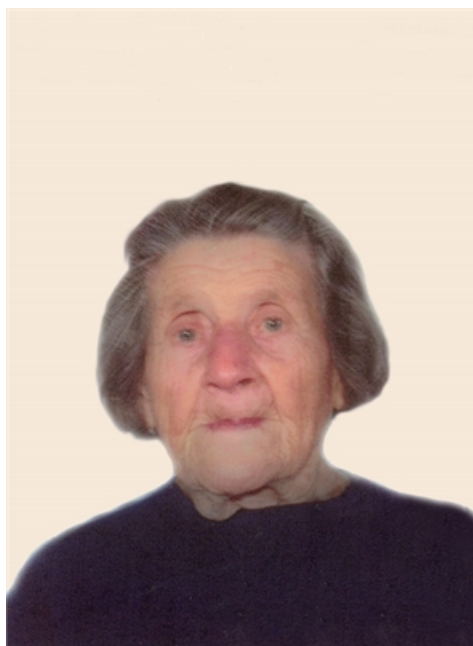

ROMANA BINA

21/04/1926 Rivanazzano Terme (PV)

11/02/2020 Salice Terme (PV)

I familiari **ringraziano** anticipatamente tutti coloro che **parteciperanno** alla cerimonia funebre e tutti coloro che **scriveranno** con **affetto** un **Pensiero di Ricordo** sul sito **necrologitortona.it**, sezione Necrologi.