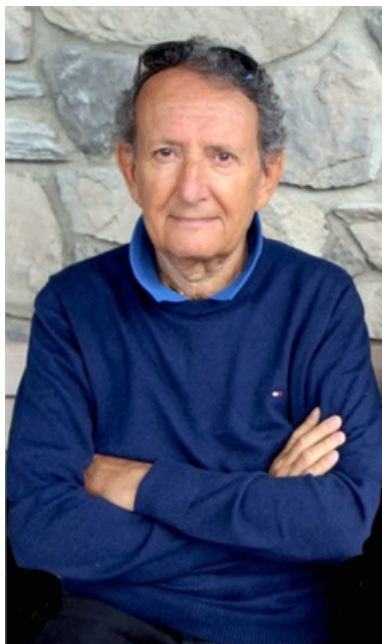

## GIORGIO RIZZOLI

29/09/1941 **Parma (PR)**

02/12/2018 **Pavia (PV)**

I familiari **ringraziano** anticipatamente tutti coloro che **parteciperanno** alla cerimonia funebre e tutti coloro che **scriveranno** con **affetto** un **Pensiero di Ricordo** sul sito **necrologitortona.it**, sezione Necrologi.